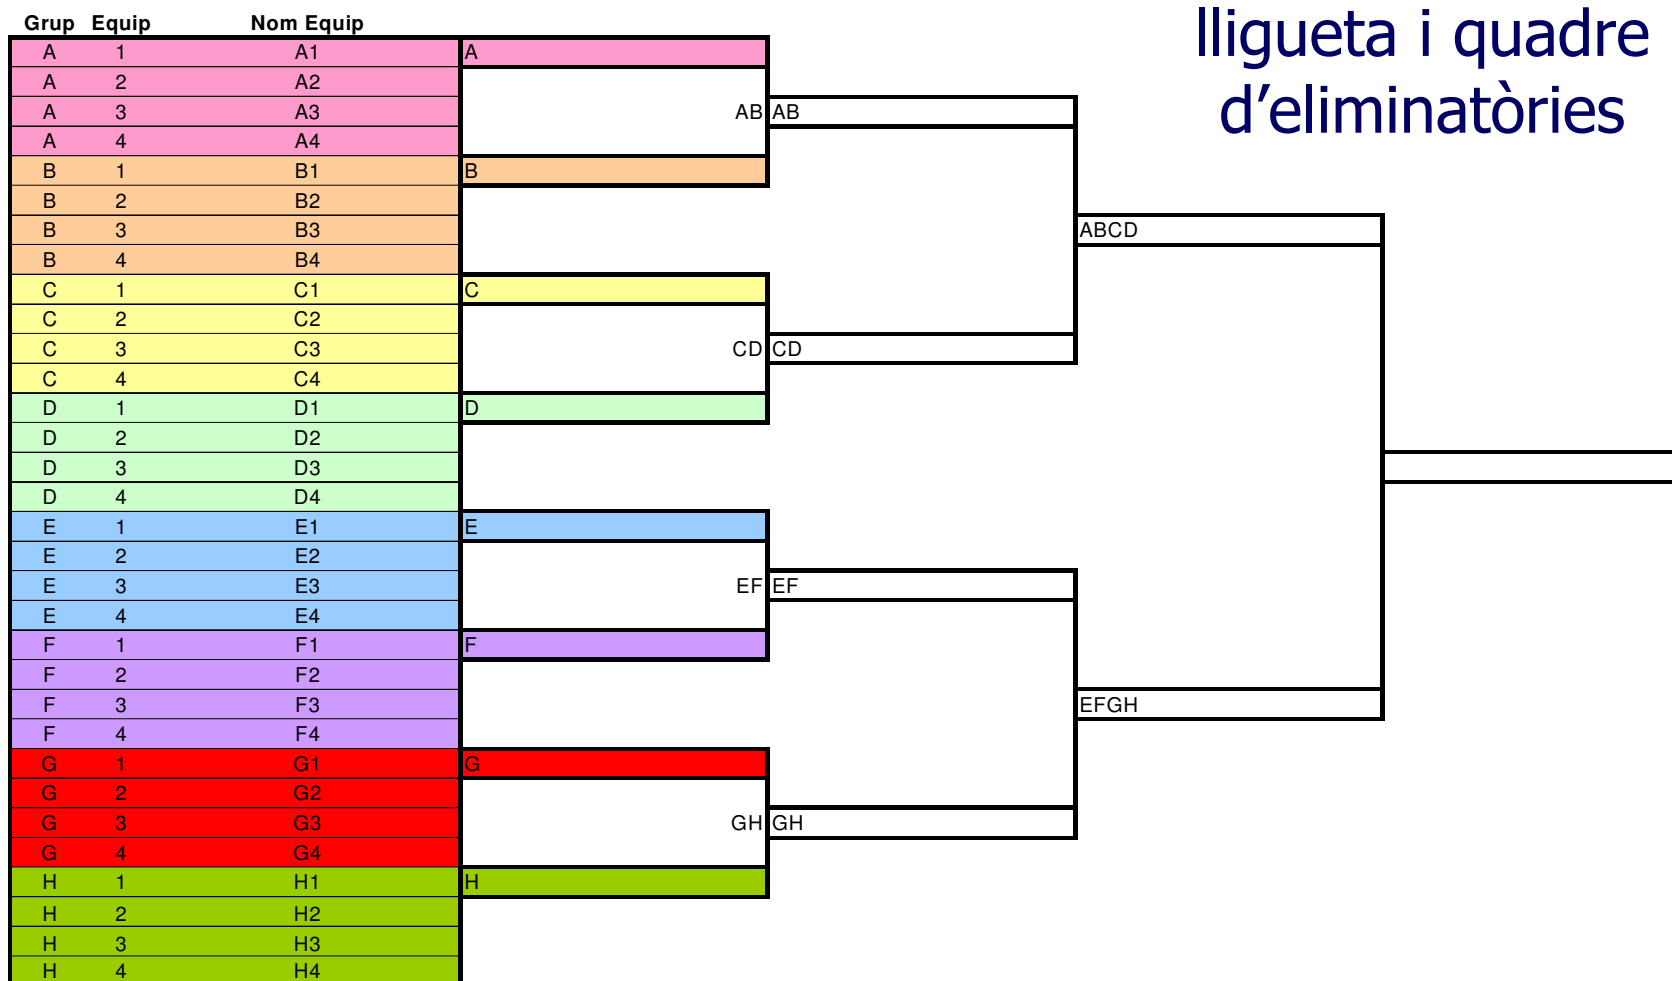

Format de competició

BASQUET MASCULÍ

Format de competició

BASQUET MASCULÍ

DISSABTE

Inici	Fi	Camp 1		Camp 2		Camp 3	
09:00	09:40	A1	A2	B1	B2	C1	C2
09:45	10:25	A3	A4	B3	B4	C3	C4
10:30	11:10	D1	D2	E1	E2	F1	F2
11:15	11:55	D3	D4	E3	E4	F3	F4
12:00	12:40	G1	G2	H1	H2	A1	A2
12:45	13:25	G3	G4	H3	H4	A3	A4
13:30	14:10	B1	B3	C1	C3	D1	D3
14:15	14:55	B2	B4	C2	C4	D2	D4
15:00	15:40	E1	E3	F1	F3	G1	G3
15:45	16:25	E2	E4	F2	F4	G2	G4
16:30	17:10	H1	H4	A1	A4	B1	B4
17:15	17:55	H2	H3	A2	A3	B2	B3
18:00	18:40	C1	C4	D1	D4	E1	E4
18:45	19:25	C2	C3	D2	D3	E2	E3
19:30	20:10	F1	F4	G1	G4	H1	H4
20:15	20:55	F2	F3	G2	G3	H2	H3