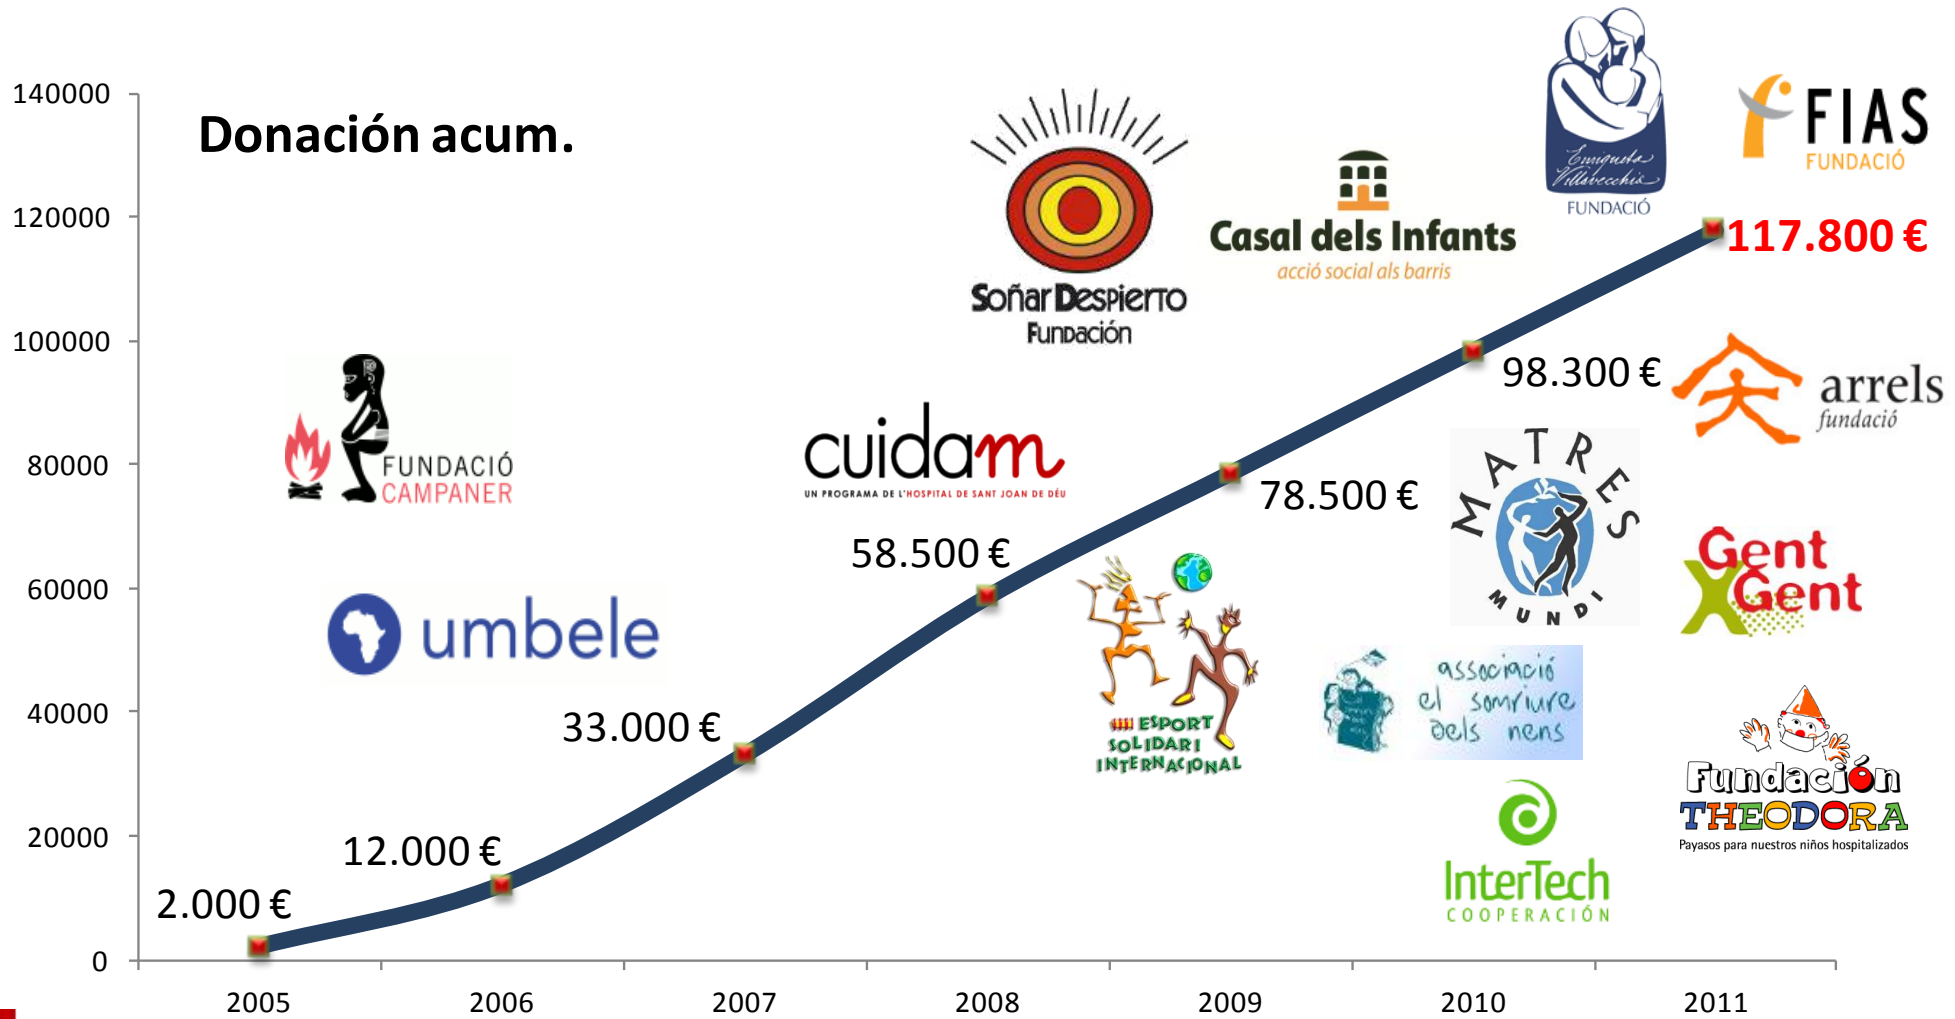

Juegos interempresas®

Madrid
Sep-Oct 2011

La Olimpiada

Empresarial

Solidaria

Organiza:

a32 events

1ª edición

www.juegosinterempresas.com

Proyecto solidario

Fundación
THEODORA

Payasos para nuestros niños hospitalizados

Con la colaboración de:

ferrovial

InfoJobs

L'ORÉAL

2.000€

1.800€

2.000€

Deporte	Empresa "Reina"	Oro	Plata	Bronce
Bowling	L'ORÉAL			L'ORÉAL
Carrera	L'ORÉAL			L'ORÉAL
Fútbol 7	L'ORÉAL		L'ORÉAL	
Karts	L'ORÉAL	L'ORÉAL	L'ORÉAL	
Pádel				
Paintball				
Tenis	L'ORÉAL	L'ORÉAL		