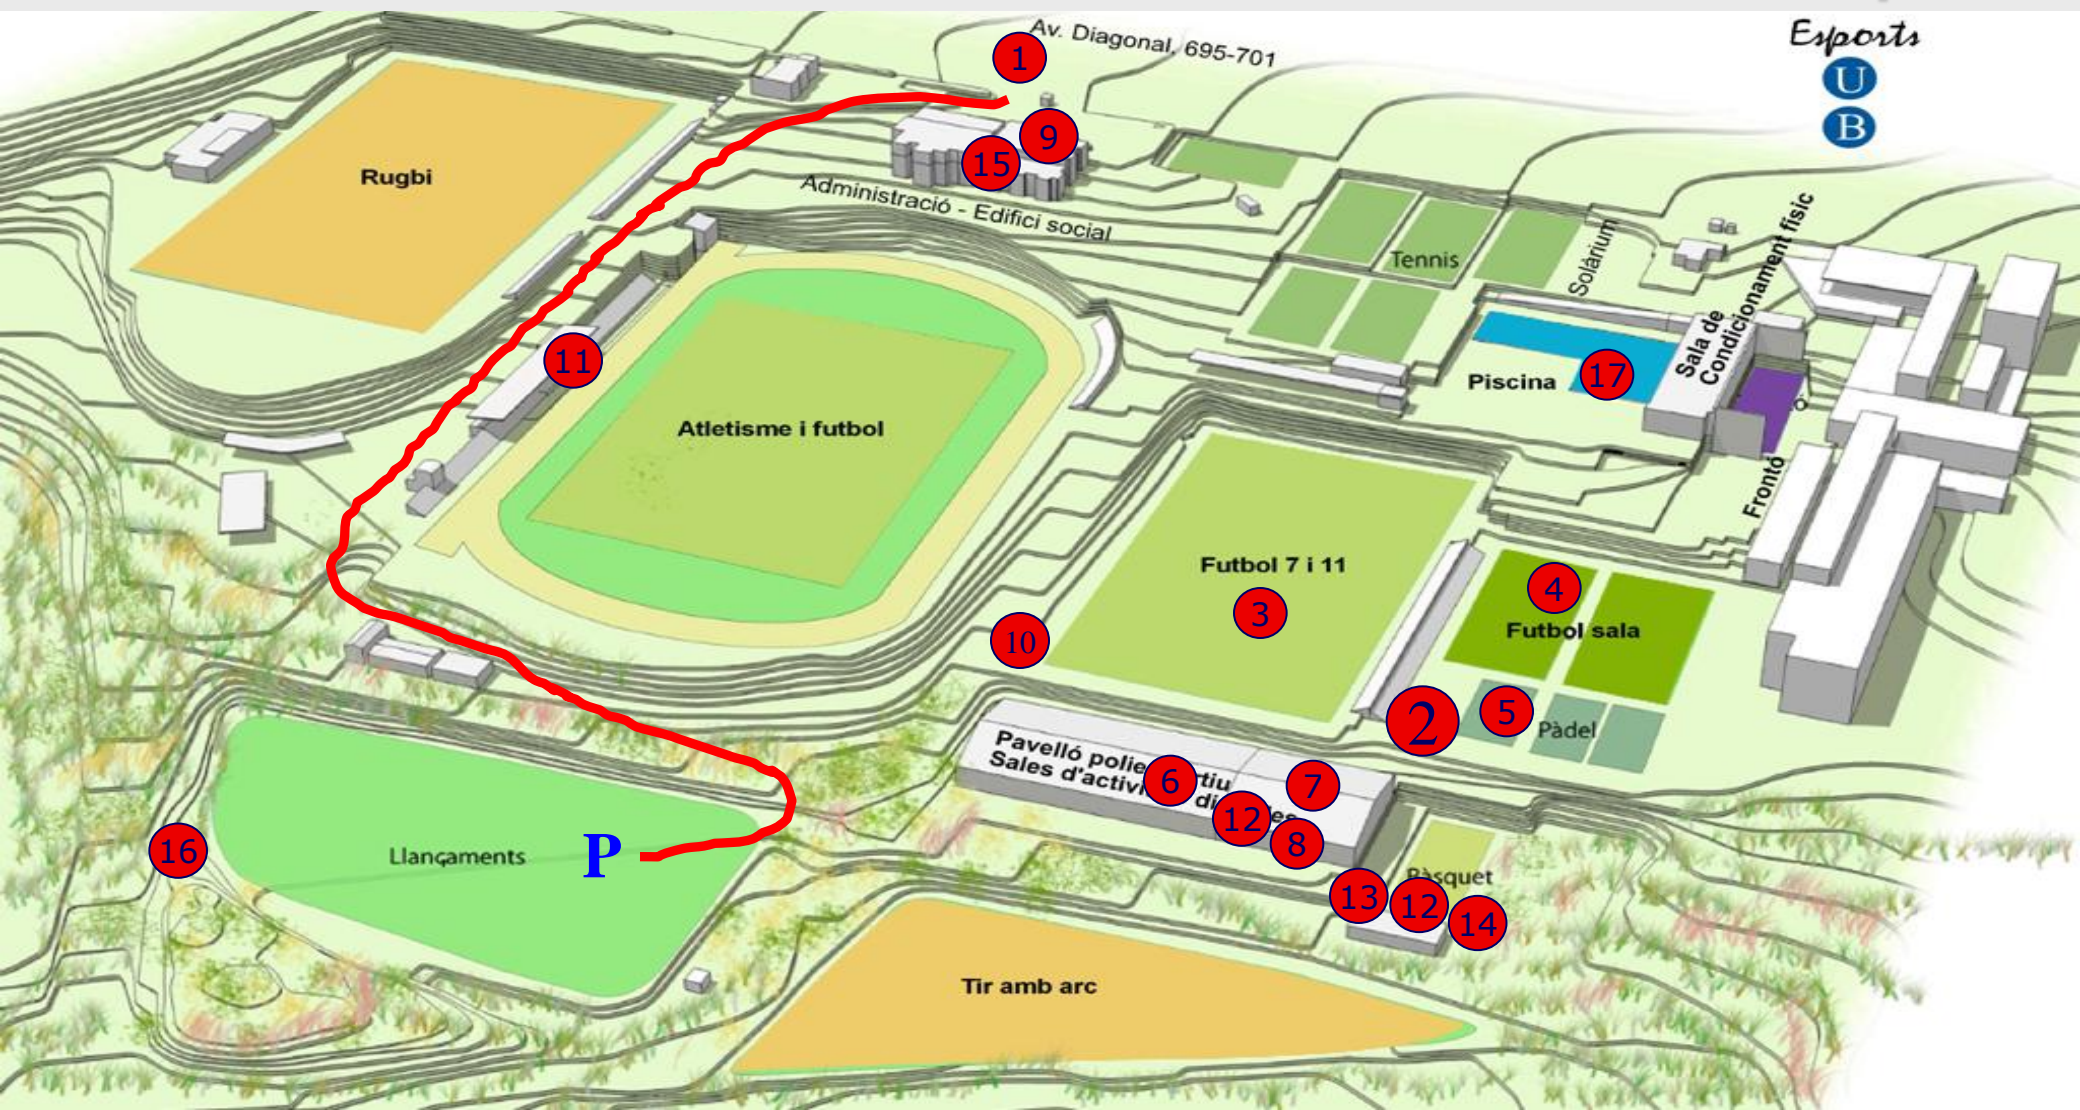

Jocs interempreses®

Barcelona 2010

a32 events.com

902 789 114

atencio@jocsinterempreses.com

UB-Servei d'esports