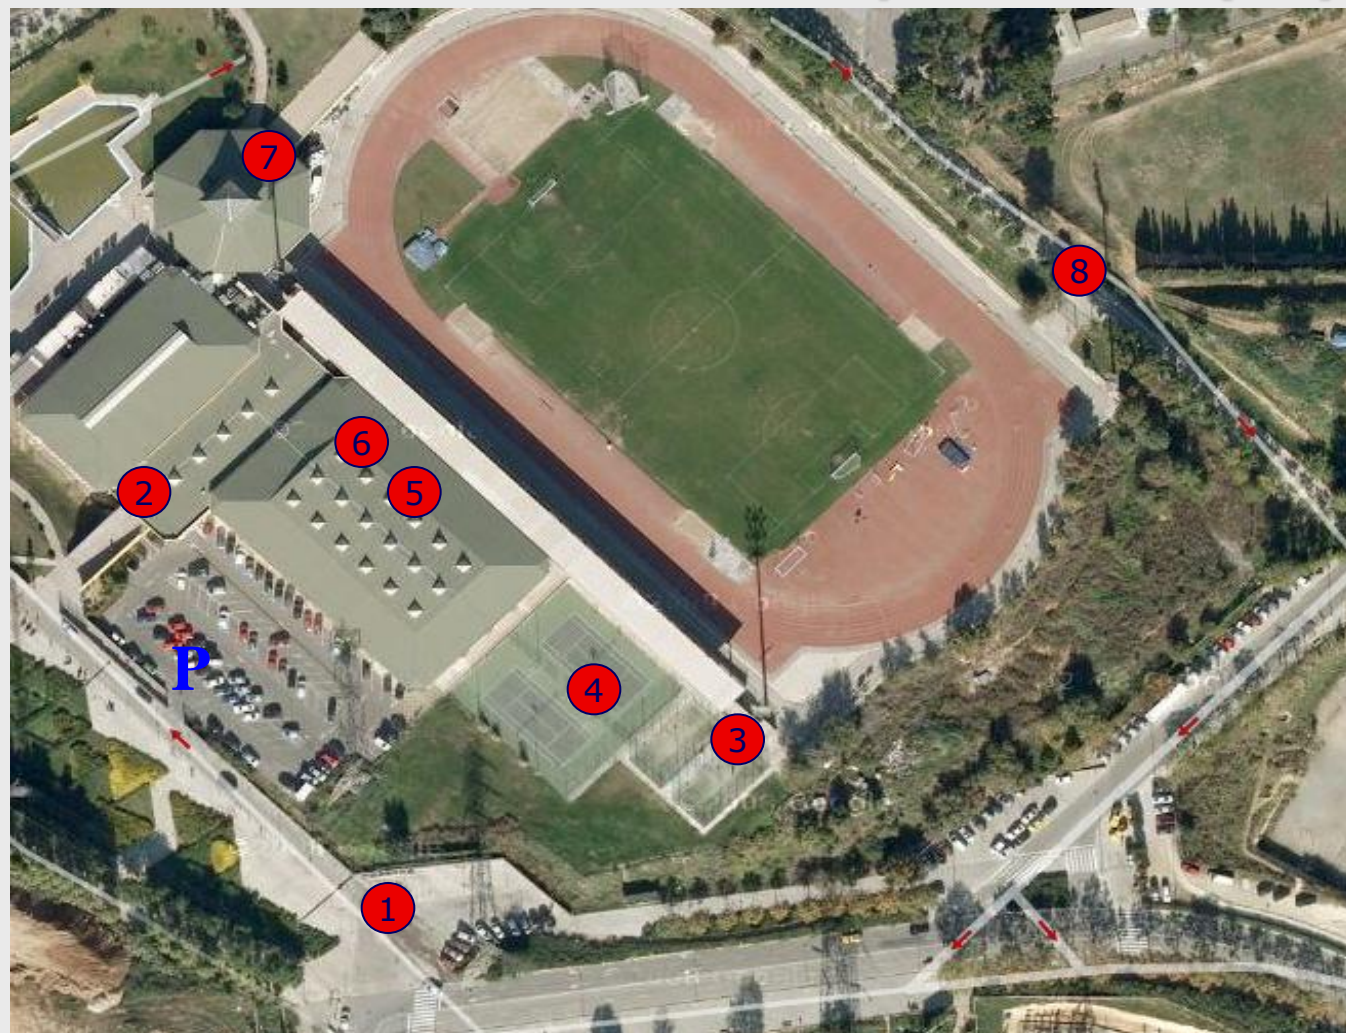

Jocs interempreses®

Barcelona 2010

a32 events.com

902 789 114 

atencio@jocsinterempreses.com 

Hospitalet Nord (HN)

1. Accés a Hospitalet Nord
2. Entrada a les instal·lacions
3. Pàdel
4. Tennis
5. Bàsquet
6. Esquaix
7. Bar restaurant
8. Porta d'accés a UB-Servei d'esports
- P. Aparcament